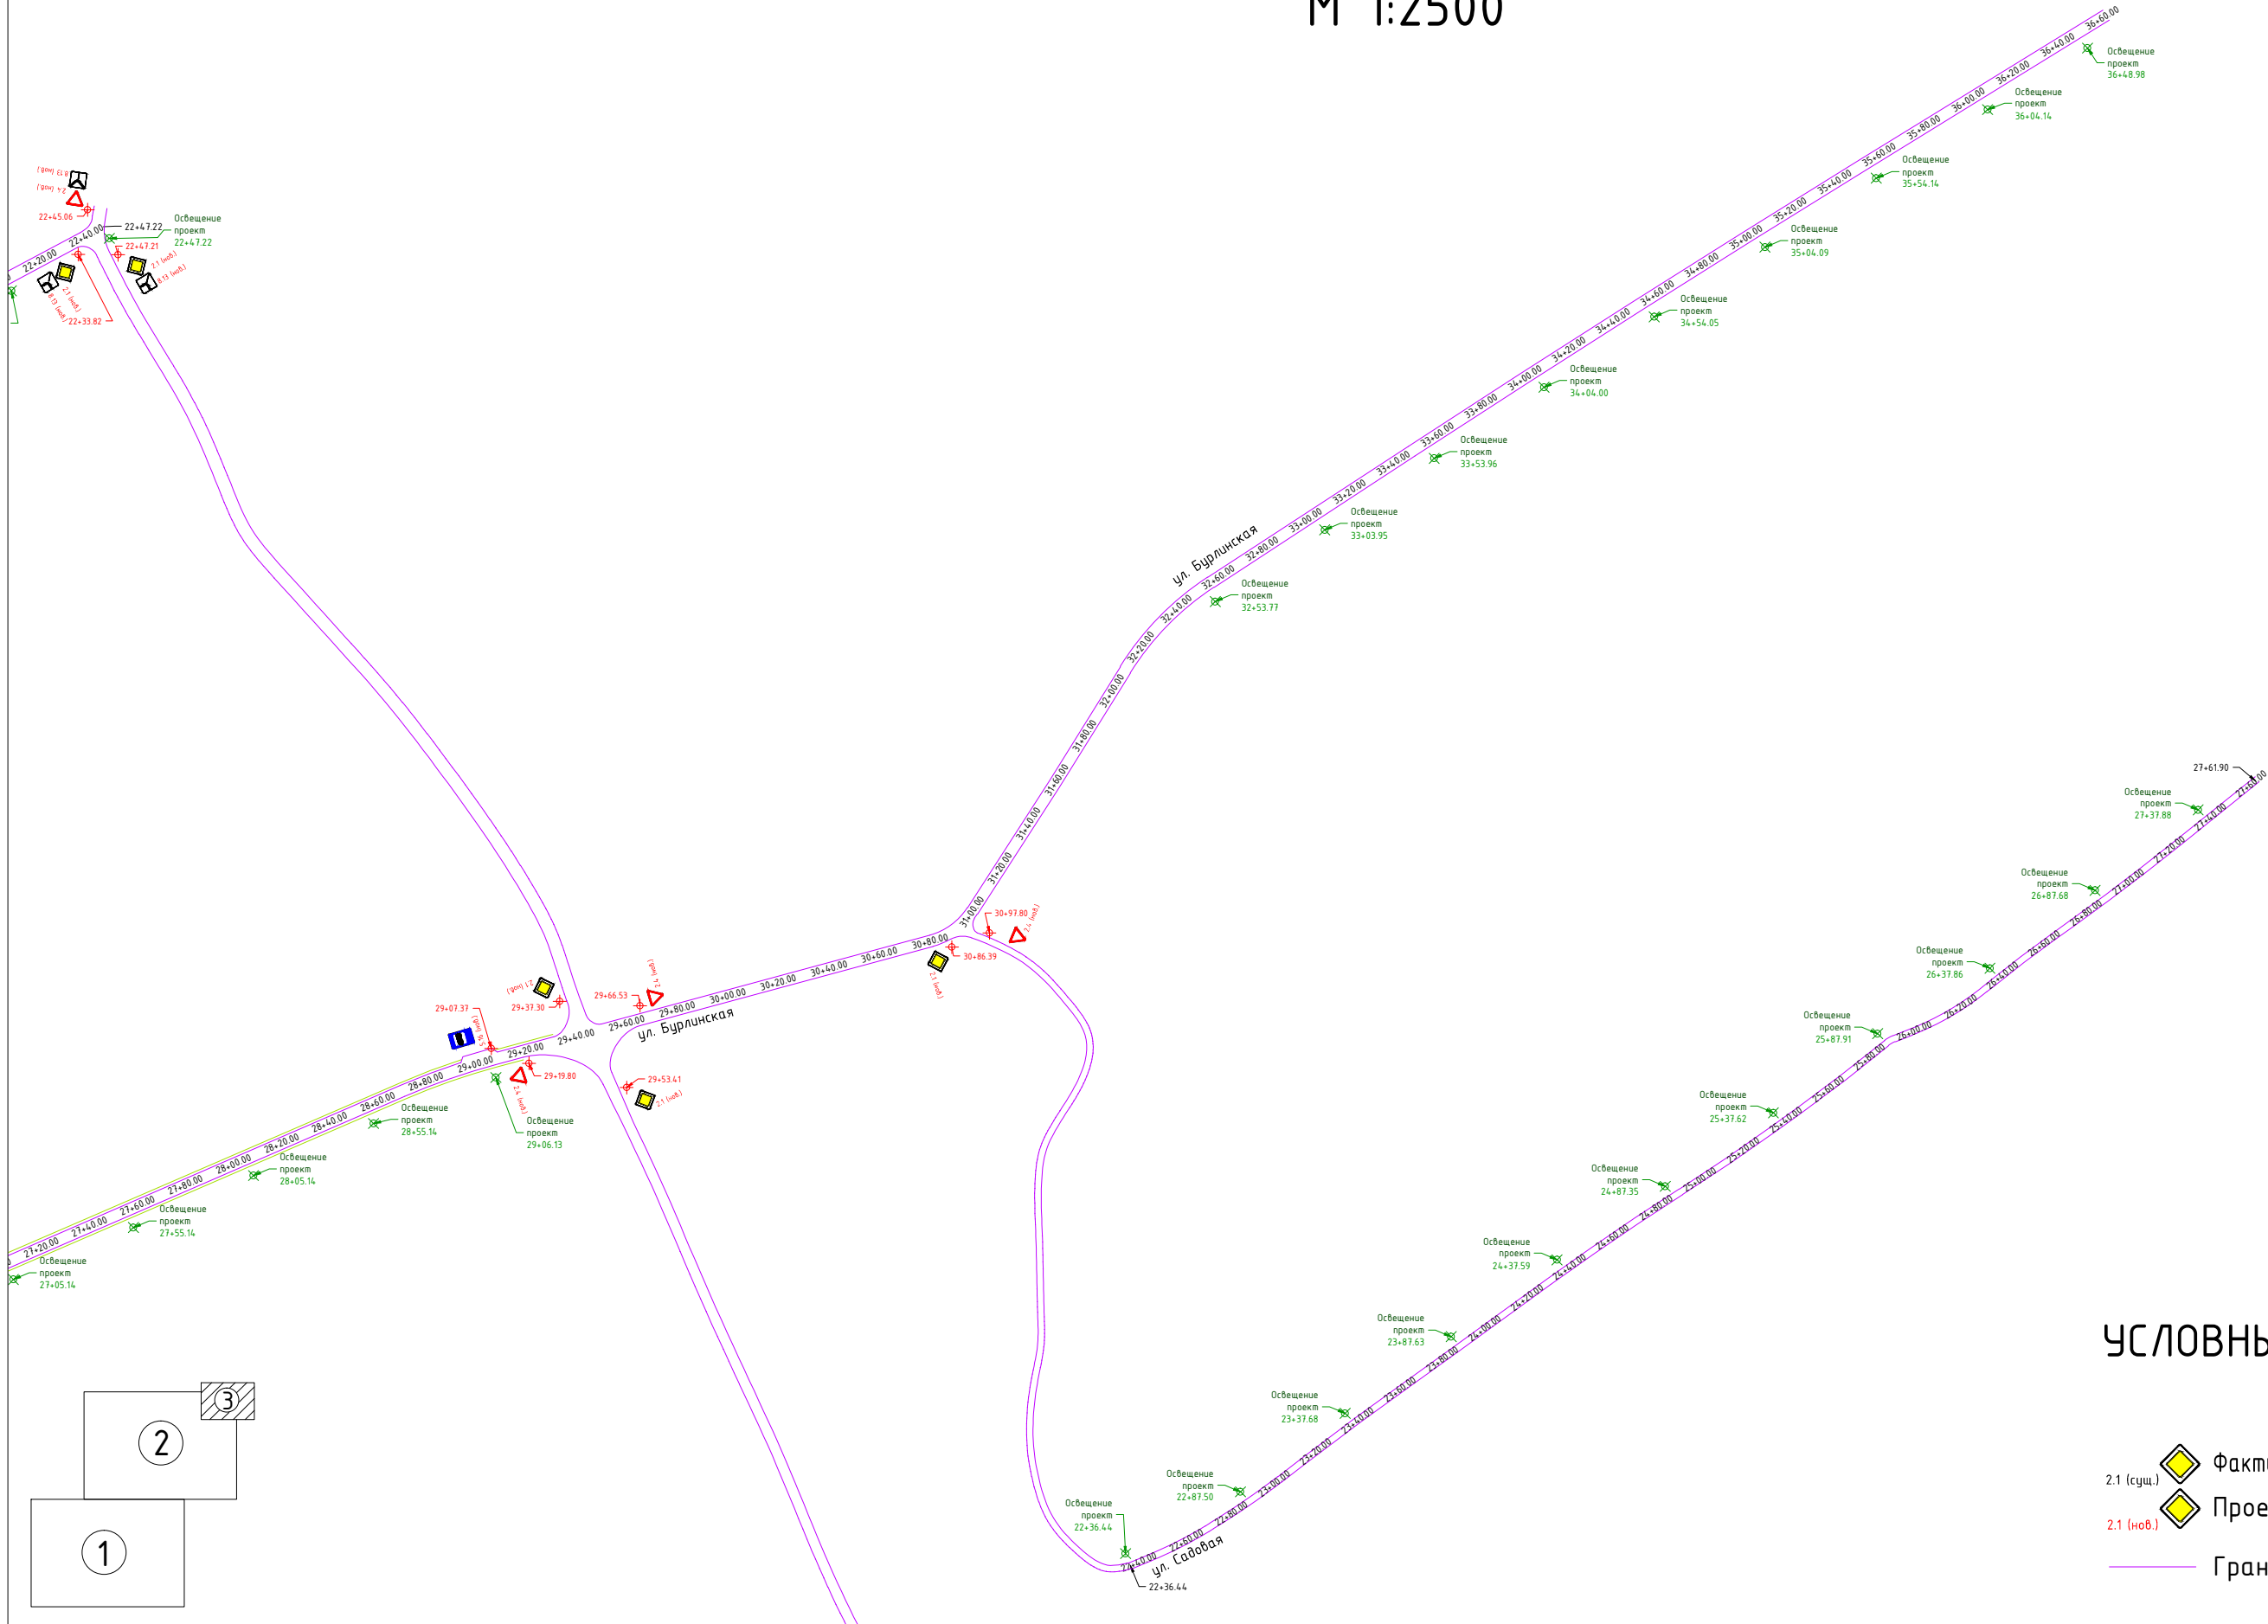

Схема организации дорожного движения Волчно-Бурлинского сельсовета Крутихинского района Алтайского края. с. Волчно-Бурлинское. М 1:2500

УСЛОВНЫЕ ОБОЗНАЧЕНИЯ

-  Фактически установленный дорожный знак
-  Проектируемый дорожный знак
-  Граница дорожного покрытия