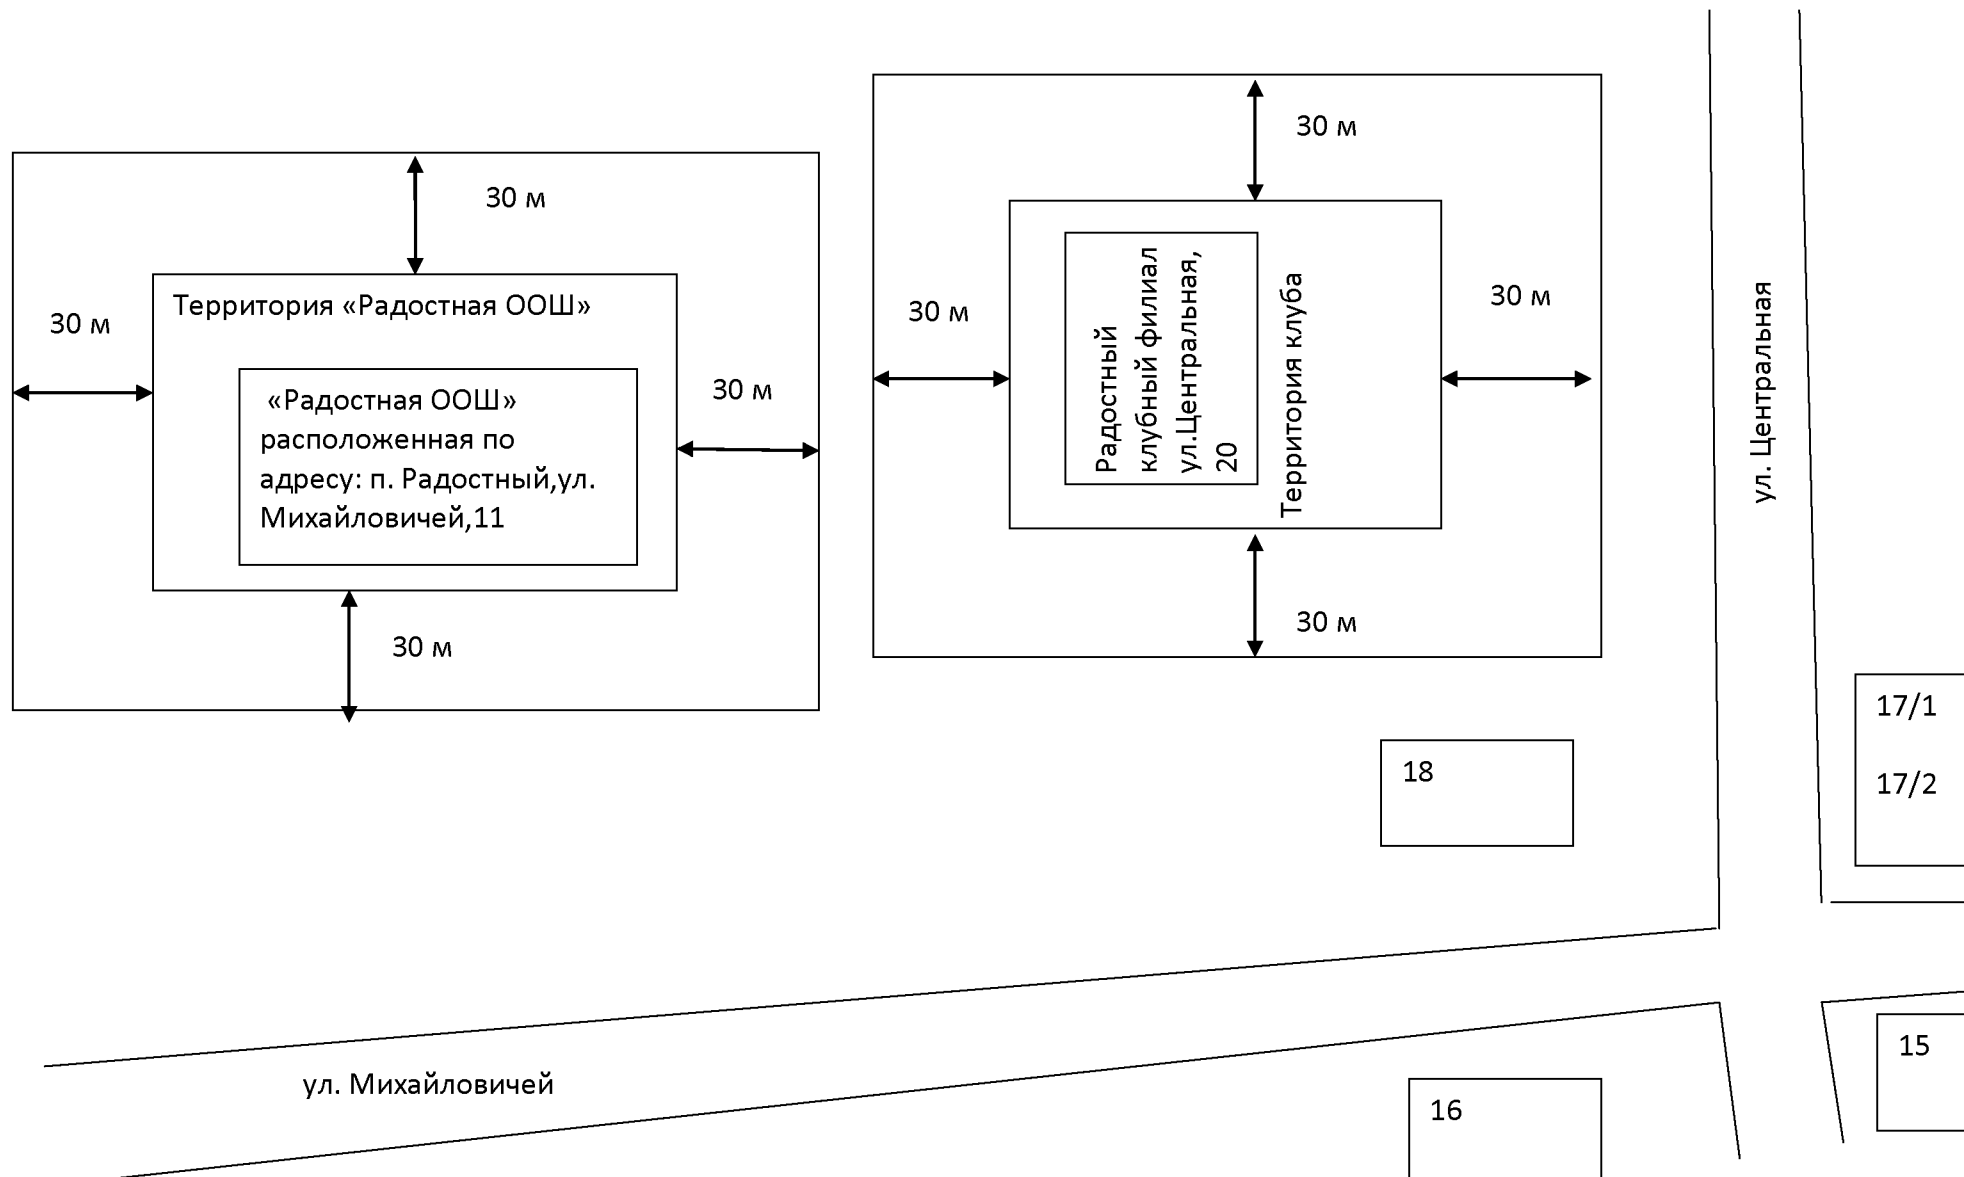

Схема границ территории, прилегающей к обособленной территории ФАП
с. Заковряшино, на которой не допускается розничная продажа алкогольной
продукции

Схема границ территории, прилегающей к обособленной территории Карасевского клубного филиала, на которой не допускается розничная продажа алкогольной продукции

Схема границ территории, прилегающей к обособленной территории детского сада «Солнышко», на которой не допускается розничная продажа алкогольной продукции

Схема границ территории, прилегающей к обособленной территории «Подборная ООШ», на которой не допускается розничная продажа алкогольной продукции

Схема границ территории, прилегающей к обособленной территории «Радостная ООШ», Радостный клубный филиал, на которой не допускается розничная продажа алкогольной продукции

Схема границ территории, прилегающей к обособленной территории детского сада «Колосок», Подборинский клубный филиал, на которой не допускается розничная продажа алкогольной продукции

Схема границ территории, прилегающей к обособленной территории «Прыганская СОШ», Прыганский клубный филиал, на которой не допускается розничная продажа алкогольной продукции

Схема границ территории, прилегающей к обособленной территории детского сада «Светлячок», врачебная амбулатория, на которой не допускается розничная продажа алкогольной продукции