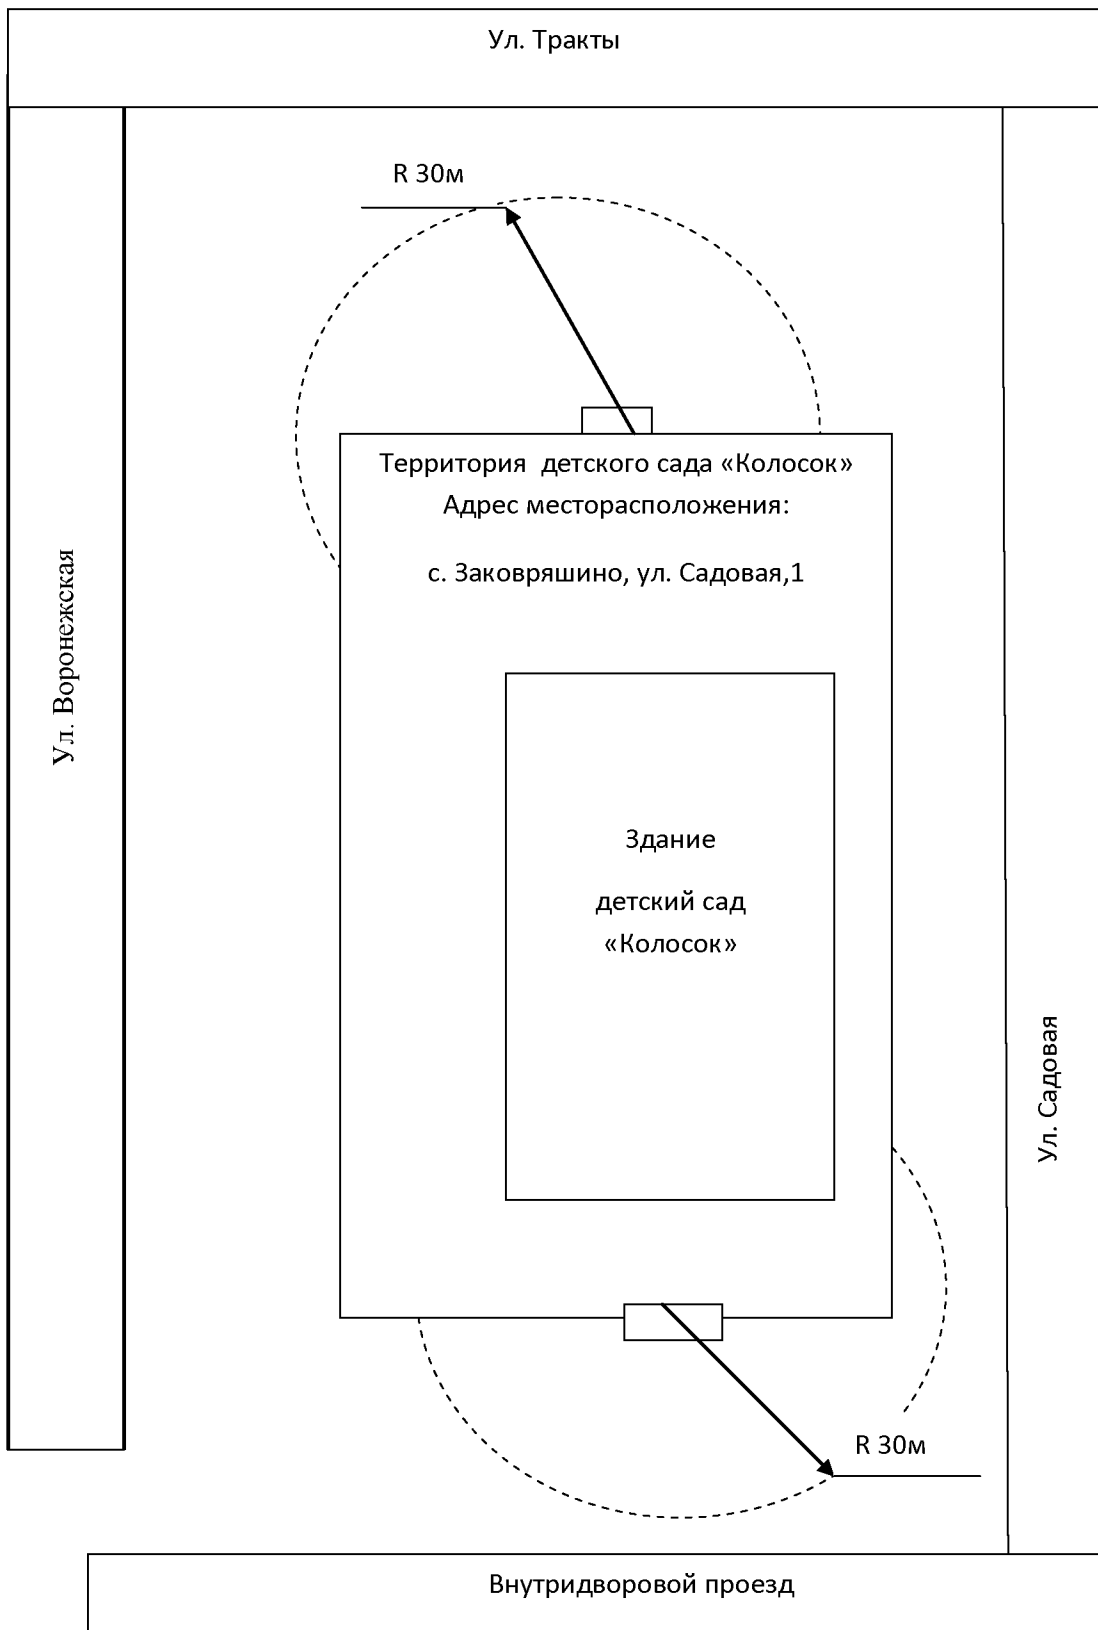

Схема границ территории, прилегающей к обособленной территории детский сад «Колосок», на которой не допускается розничная продажа алкогольной продукции

Схема границ территории, прилегающей к обособленной территории
Заковряшинского клубного филиала, на которой не допускается розничная продажа
алкогольной продукции

Схема границ территории, прилегающей к обособленной территории ФАП
с. Заковряшино, на которой не допускается розничная продажа алкогольной
продукции

Схема границ территории, прилегающей к обособленной территории Карасевского клубного филиала, на которой не допускается розничная продажа алкогольной продукции