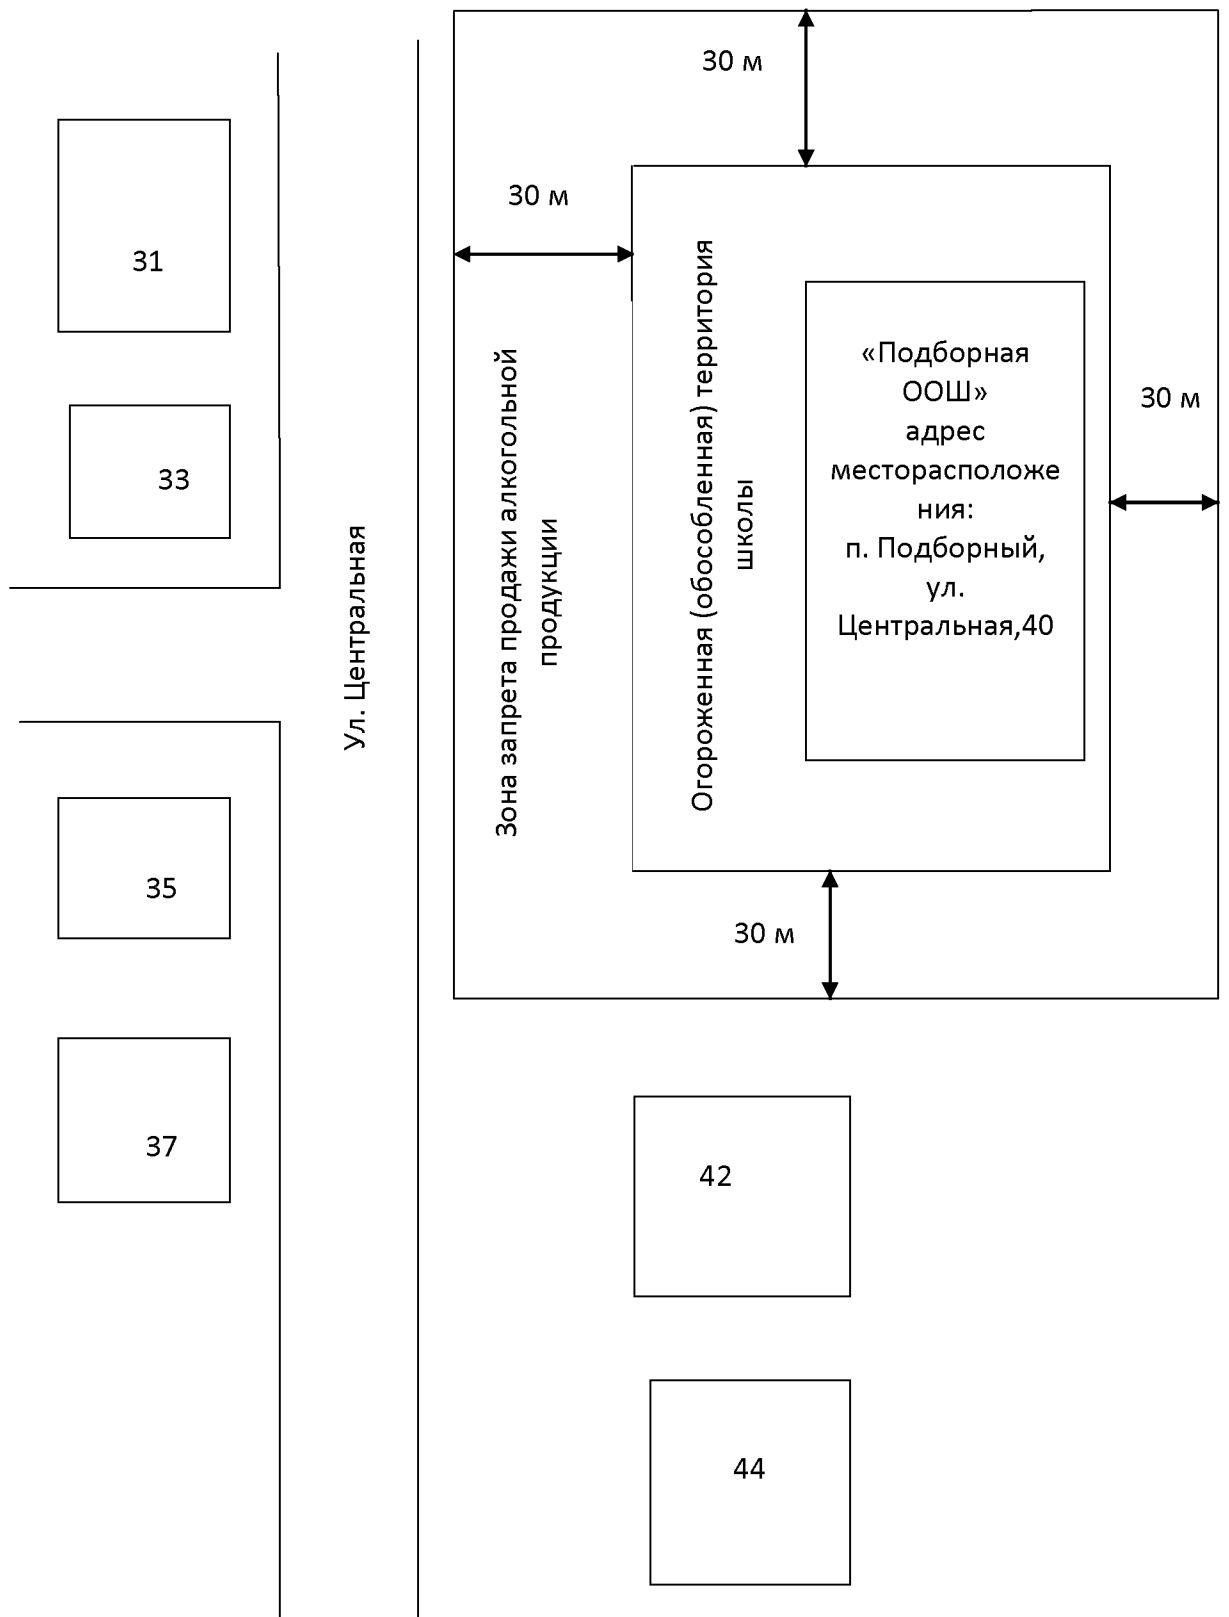

Схема границ территории, прилегающей к обособленной территории ФАП
с. Заковряшино, на которой не допускается розничная продажа алкогольной
продукции

Схема границ территории, прилегающей к обособленной территории Карасевского клубного филиала, на которой не допускается розничная продажа алкогольной продукции

Схема границ территории, прилегающей к обособленной территории Маловолчанского клубного филиала, на которой не допускается розничная продажа алкогольной продукции

Схема границ территории, прилегающей к обособленной территории детского сада «Теремок», на которой не допускается розничная продажа алкогольной продукции

Схема границ территории, прилегающей к обособленной территории детского сада «Солнышко», на которой не допускается розничная продажа алкогольной продукции

Схема границ территории, прилегающей к обособленной территории «Подборная ООШ», на которой не допускается розничная продажа алкогольной продукции