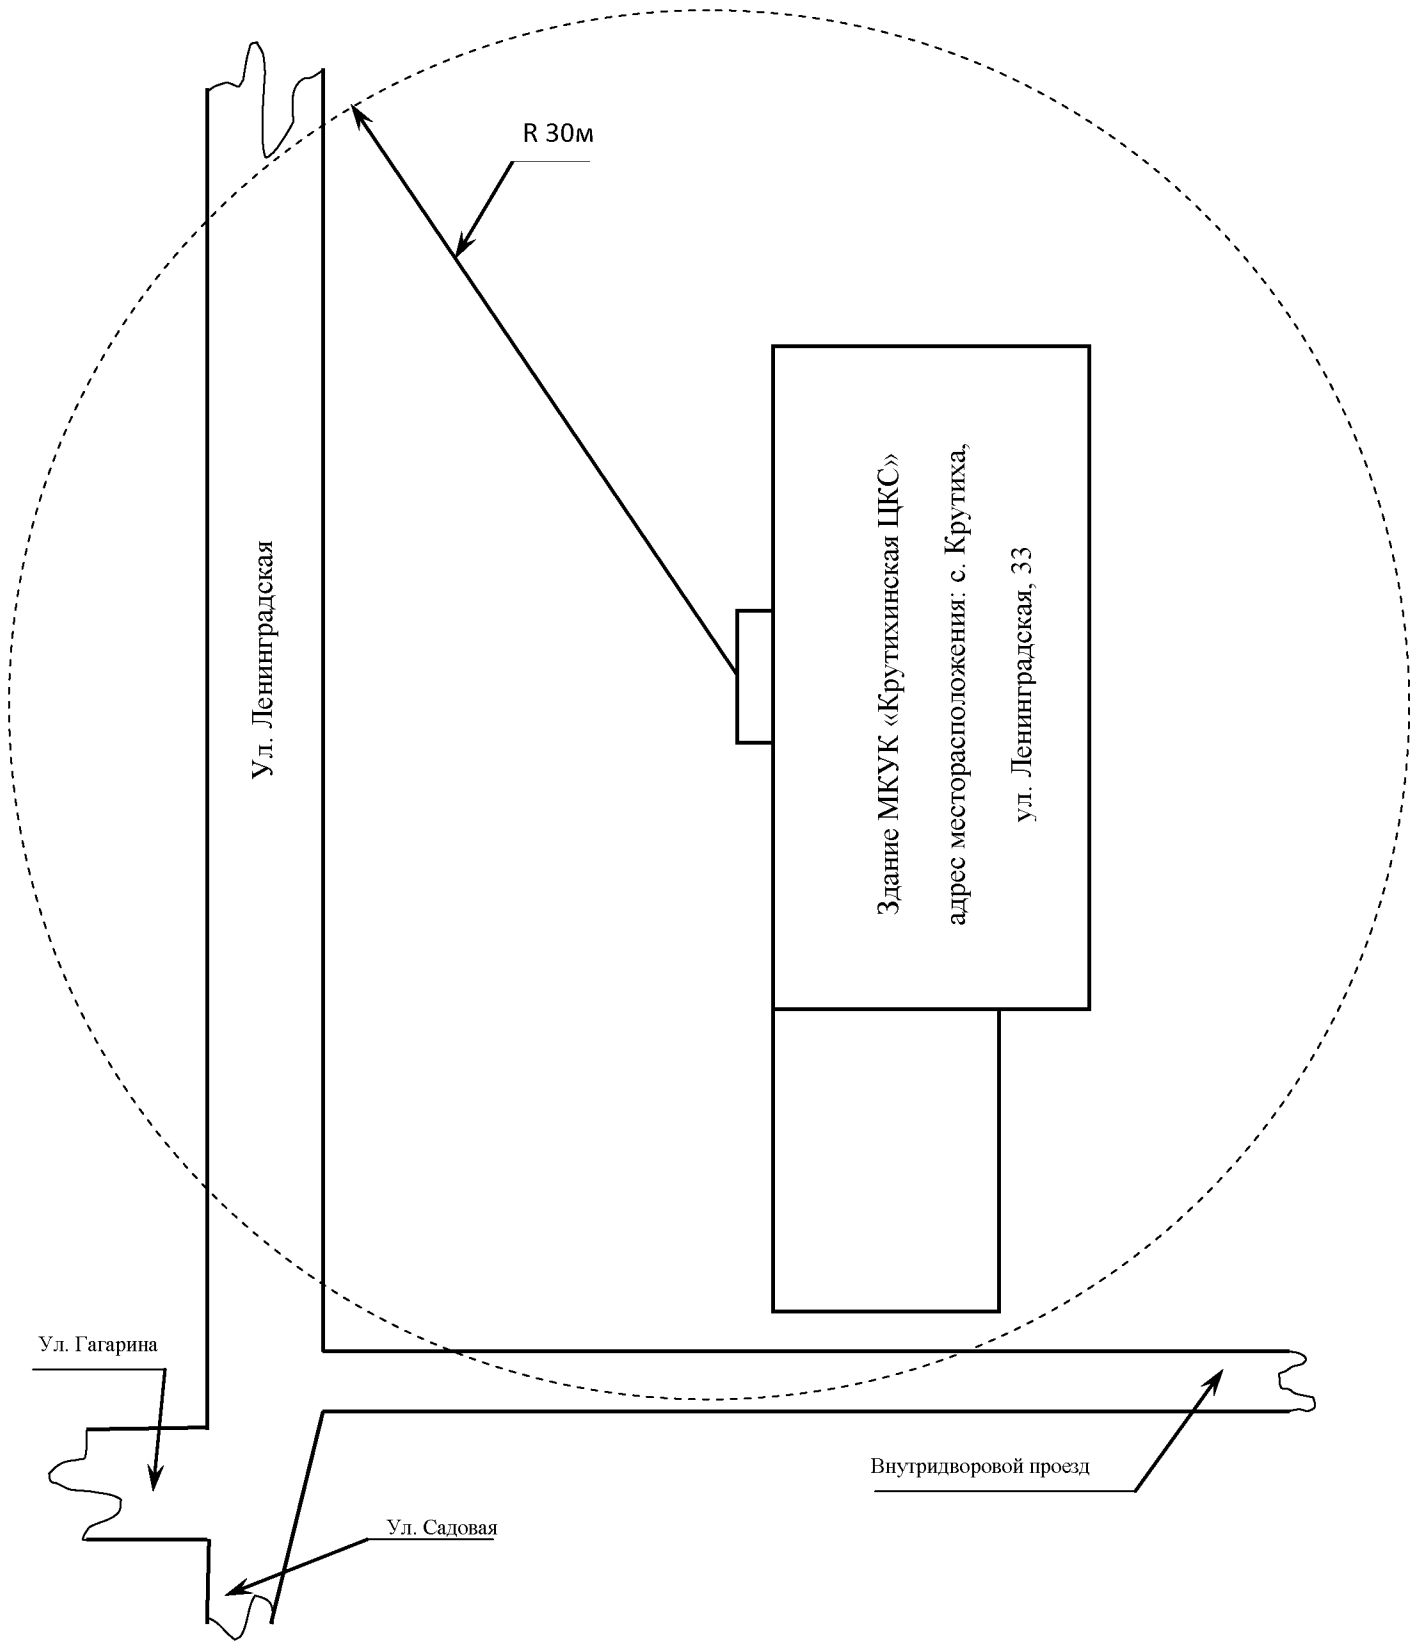

Схема границ территории, прилегающей к обособленной территории МКУДО «Крутихинский детско-юношеский центр», на которой не допускается розничная продажа алкогольной продукции

Схема границ территории, прилегающей к обособленной территории МКДОУ детский сад «Березка», на которой не допускается розничная продажа алкогольной продукции