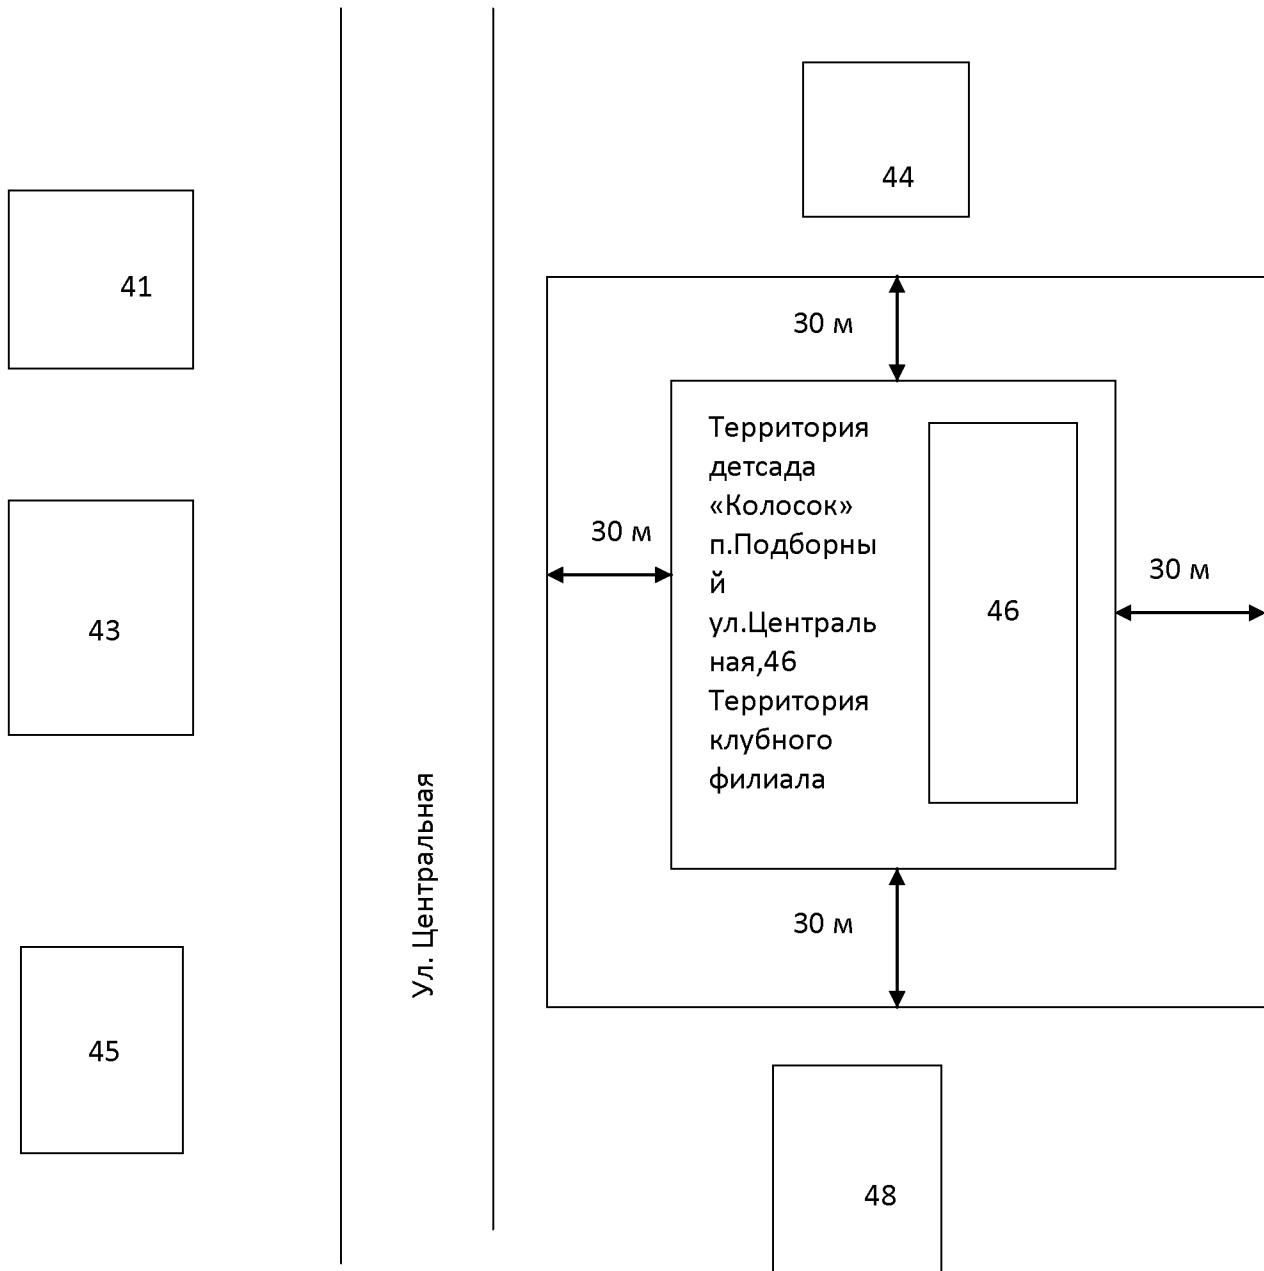

Схема границ территории, прилегающей к обособленной территории детского сада «Солнышко», на которой не допускается розничная продажа алкогольной продукции

Схема границ территории, прилегающей к обособленной территории «Подборная ООШ», на которой не допускается розничная продажа алкогольной продукции

Схема границ территории, прилегающей к обособленной территории «Радостная ООШ», Радостный клубный филиал, на которой не допускается розничная продажа алкогольной продукции

Схема границ территории, прилегающей к обособленной территории детского сада «Колосок», Подборинский клубный филиал, на которой не допускается розничная продажа алкогольной продукции

Схема границ территории, прилегающей к обособленной территории «Прыганская СОШ», Прыганский клубный филиал, на которой не допускается розничная продажа алкогольной продукции

Схема границ территории, прилегающей к обособленной территории детского сада «Светлячок», врачебная амбулатория, на которой не допускается розничная продажа алкогольной продукции