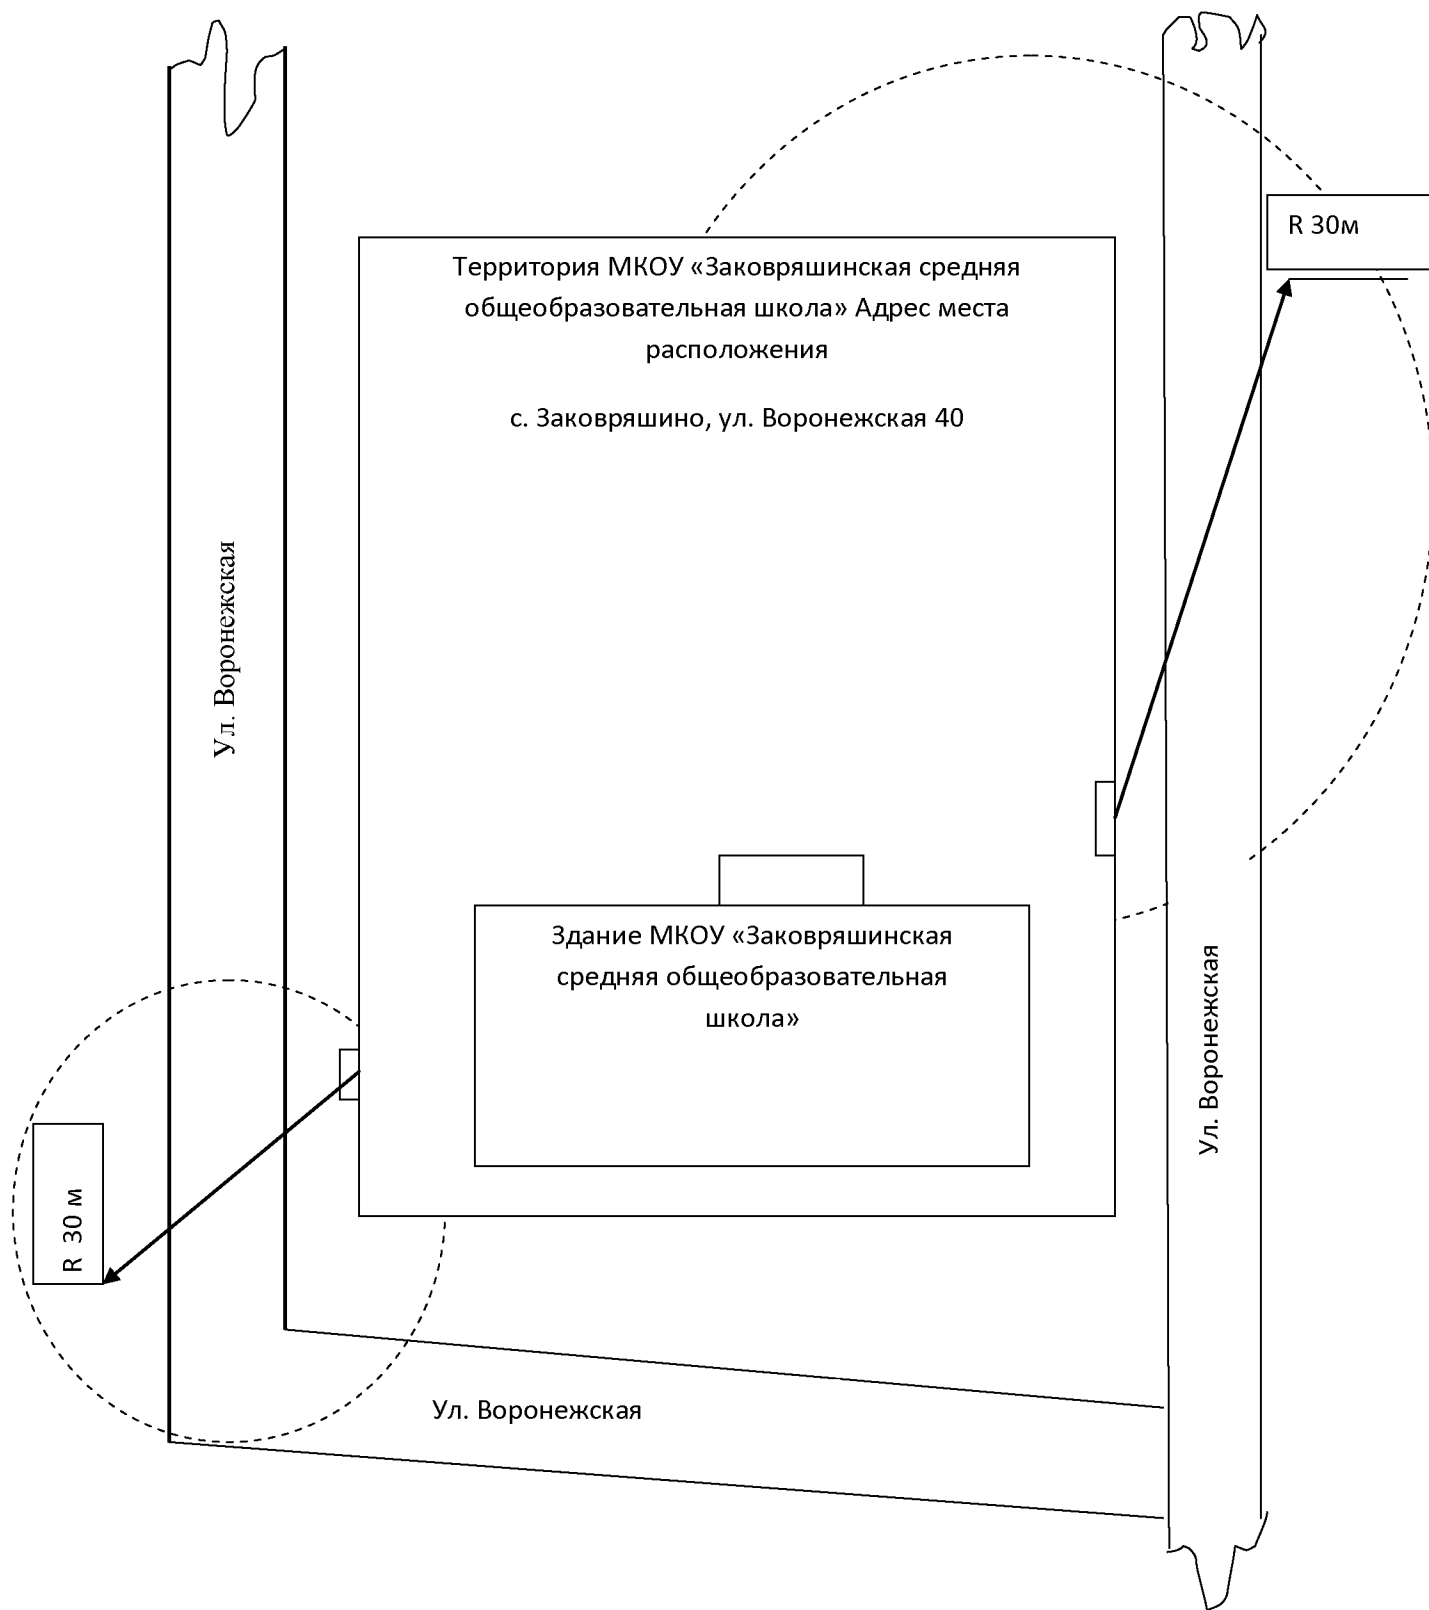

Схема границ территории, прилегающей к обособленной территории детский сад «Солнышко», на которой не допускается розничная продажа алкогольной продукции

Схема границ территории, прилегающей к обособленной территории КГБУЗ Крутихинское ЦРБ «Долганская врачебная амбулатория», на которой не допускается розничная продажа алкогольной продукции

Схема границ территории, прилегающей к обособленной территории Долганский клубный филиал, на которой не допускается розничная продажа алкогольной продукции

Схема границ территории, прилегающей к обособленной территории МКОУ «Заковряшинская средняя общеобразовательная школа», на которой не допускается розничная продажа алкогольной продукции

Схема границ территории, прилегающей к обособленной территории детский сад «Колосок», на которой не допускается розничная продажа алкогольной продукции

Схема границ территории, прилегающей к обособленной территории
Заковряшинского клубного филиала, на которой не допускается розничная продажа
алкогольной продукции

Схема границ территории, прилегающей к обособленной территории ФАП
с. Заковряшино, на которой не допускается розничная продажа алкогольной
продукции

Схема границ территории, прилегающей к обособленной территории Карасевского клубного филиала, на которой не допускается розничная продажа алкогольной продукции